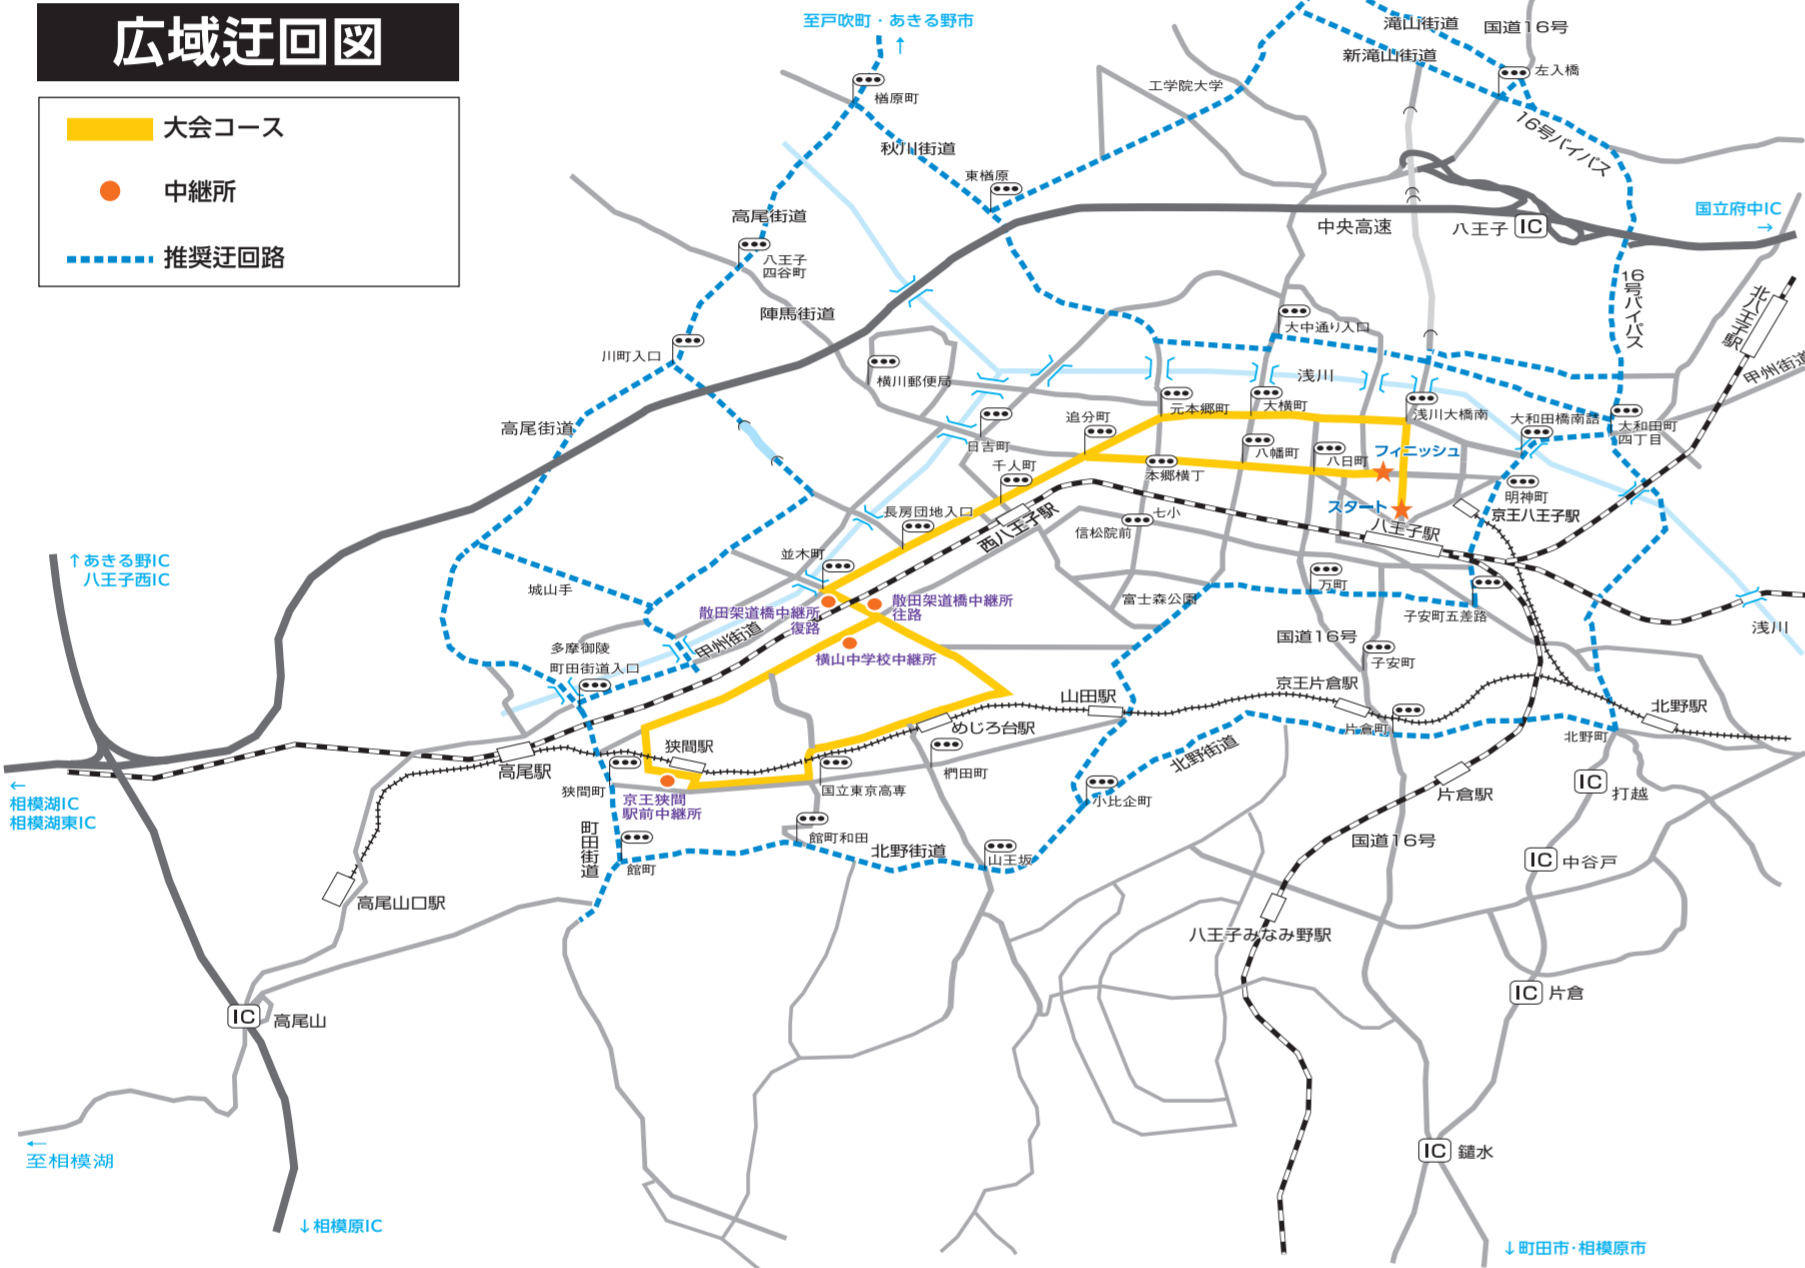

# 八王子夢街道駅伝 2月9日(日)開催

APS スーパーアルプス 第75回全関東八王子夢街道駅伝競走大会

2月9日(日)駅伝大会が開催されます。ランナーや応援される皆さんの安全を確保するために、当日はコース及び、その周辺で午前8時から午前11時頃まで交通規制を実施します。コース周辺は交通渋滞が予想されますので、迂回等にご協力をお願いいたします。

## 規制時間：午前8時から午前11時頃まで

# 交通規制のお知らせ

- 開閉会式** 開会式 午前8時40分 JR八王子駅北口 マルベリーブリッジ 閉会式 午前11時 市立第五中学校
- コース** JR八王子駅北口スタート・市内周回・横山町交差点付近フィニッシュ
- スタート** 午前9時(大学男子・高校男子の部) 午前9時3分(一般男子の部)  
午前9時8分(市内中学男子・一般女子・大学女子・高校女子・市内中学女子の部)

第75回 全関東八王子夢街道駅伝競走大会